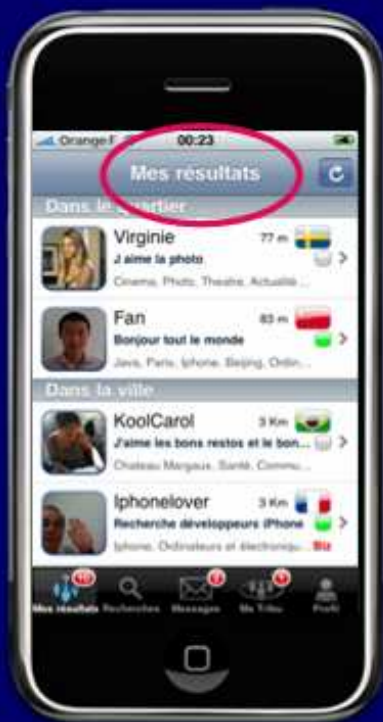

HIMYTRIBE

« QUI VOULEZ VOUS RENCONTRER MAINTENANT ? »

TROUVEZ LA BONNE PERSONNE
AU BON MOMENT

Paris, le 20 Octobre 2009,

L'application **HiMyTribe** est disponible gratuitement sur iPhone et iPod Touch en français et en anglais dans 89 pays.

Un outil de socialisation révolutionnaire

- Parfaitement adapté aux besoins de la vie moderne
- Convivial, rapide et fonctionnant en temps réel
- Interactif, pour rencontrer et rester en contact avec les membres de votre Tribu
- Respectueux de vos choix